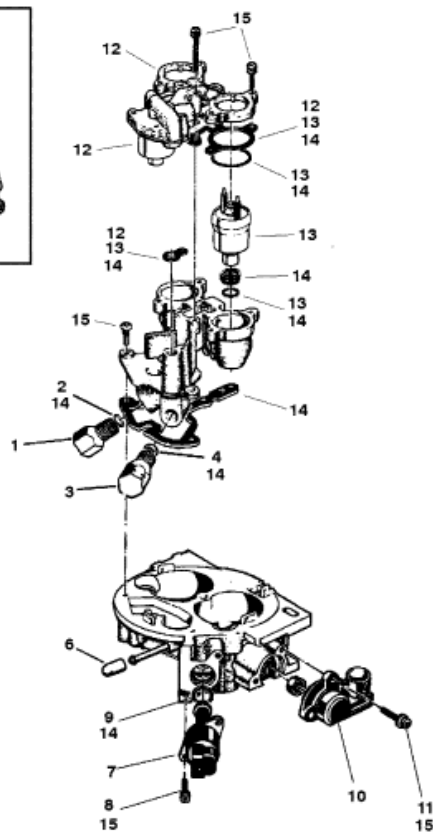

5

Parts List						
Ref	Class	Part	Description	Qty	Comment	Footnote
1	22	806653A 1	FITTING ASSEMBLY	1	(INLET)	
2	26	806655	SEAL	1		2
3	22	808024A 1	PLUG ASSEMBLY	1		
4	26	806706	SEAL	1		2
5		860320A 1	THROTTLE BODY	1		
6		806899	PLUG	1		
7		805224A 1	IAC MOTOR	1		
8	10	805400	SCREW	2		
9	25	808547	O-RING	1		
10		805226A 1	TPS SENSOR	1		
11	10	805400	SCREW	2		
12		852955	REGULATOR KIT-FUEL PRESSI	1		
13		852956A 1	INJECTOR KIT	1		
14	27	852957	GASKET KIT-OVERHAUL	1		
15	10	852958	SCREW KIT	1		
-	27	861246A98	GASKET SET-ENGINE OVERHAU	1		